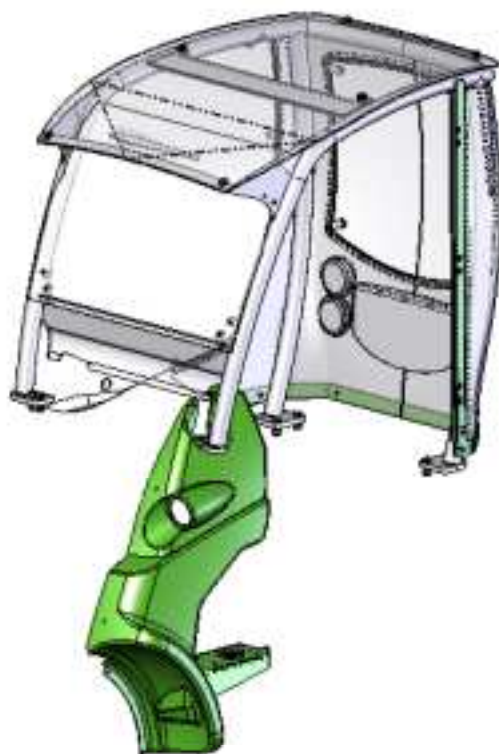

## VARAOSAKIRJA PART LIST DELLISTA ERSATZTEILLISTE

**A21592 L-OHJAAMO, 500-700-SARJA**  
**KUORMAAJAN SARJANUMERO: xxxxx1310->**

---

**A21592 L-CABIN, 500-700-SERIES**  
**LOADER SERIAL NUMBER: xxxxx1310->**