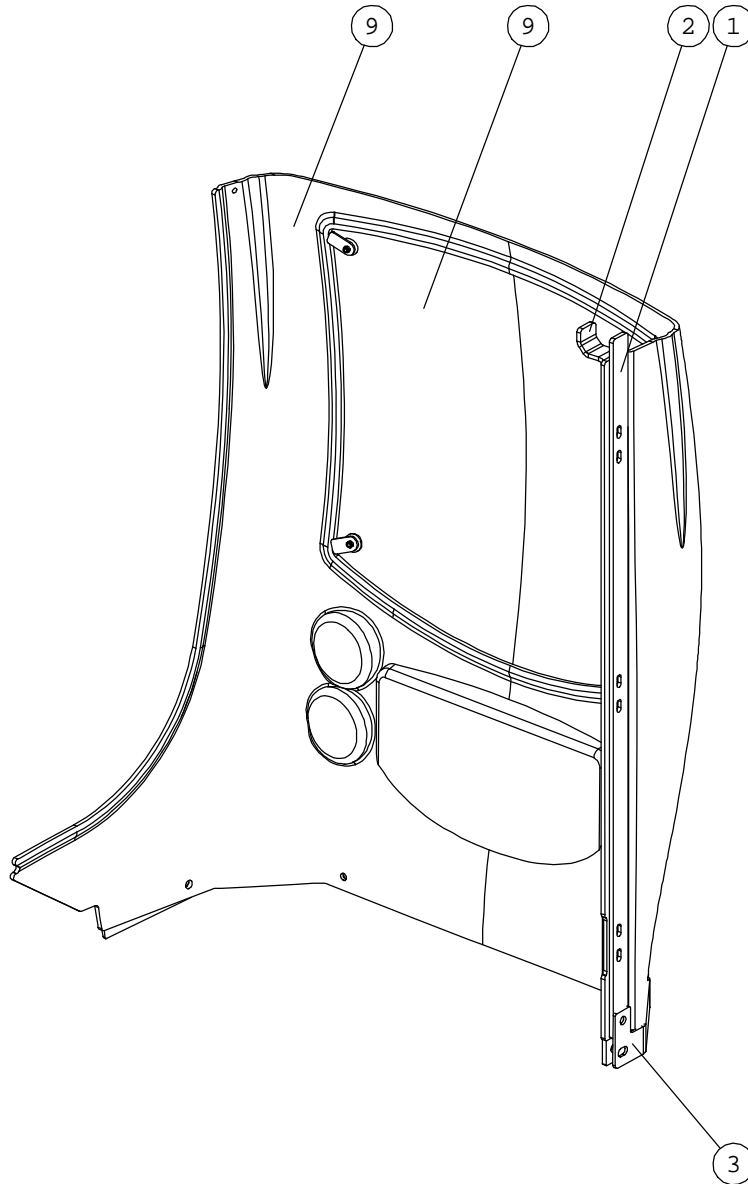

---

**A21592 L-HYTT, 500-700-SERIE**  
**LASTARE SERIENUMMER: xxxxx1310->**

---

**A21592 L-KABINE, 500-700-SERIE**  
**LADER SERIENNUMMER: xxxxx1310->**

---

**A21592 LIGHT CABIN WITHOUT HEATER**

SECTION B-B

# A49446 REAR WINDOW, COMPLETE

NRO REF POS TEIL	OSAN NRO PART NO BESTÄLL.NR BEST.NR	KPL QTY ST ST	NIMITYS	DESCRIPTION	BENÄMNING	BEZEICHNUNG
1	A49353	1	ULKOKARMI	FRAME, OUTER	YTTERRAM	RAHMEN, AUSSERER
2	A49354	1	SISAKARMI	FRAME, INNER	INRE RAM	RAHMEN, INNERER
3	A49356	1	ALAKIINNITYSLEVY	MOUNTING BRACKET, LO	FÄSTE, LÄGRE	AUFNAHMEPLATTE, UNTE
4	74767	3	UPPOK.RISTIURARUUVI	RAISED COUNTERSUNK H	KRYSSKRUV KULLERFÖRS	LINSENENKSCHRAUBE M
5	74768	3	ALUSLEVY MSS/NI M 6	WASHER MSS/NI M6	BRICKA MSS/NI M6	UNTERLEGSCHIBE MSS/
6	74525	10	ALUSLEVY M 8	WASHER M8 8,4x20x1,	BRICKA M8 8,4x20x1,	UNTERLEGSCHIBE M8
7	72320	5	KUUSIOMUTTERI ZN	NUT M8 NYLOC DIN 98	SEKKANTMUTTER M8 NY	SECHSKANTMUTTER M 8
8	73443	5	KUUSIORUUVI ZN	HEXAGONAL SCREW M8x3	SEKKANTSKRUV M8x35	SECHSKANTSCHRAUBE M8
9	A411595	1	TAKAMUOVI IKKUNALLA	COVER PLATE REAR COM	BAKRUTA KOMPLETT, FÖ	HECKSCHEIBE MIT FENS