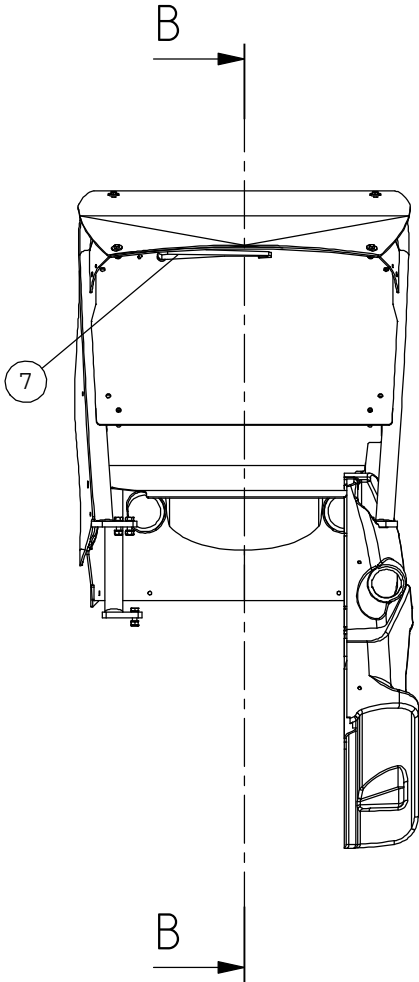

A21592 LIGHT CABIN WITHOUT HEATER

SECTION B-B