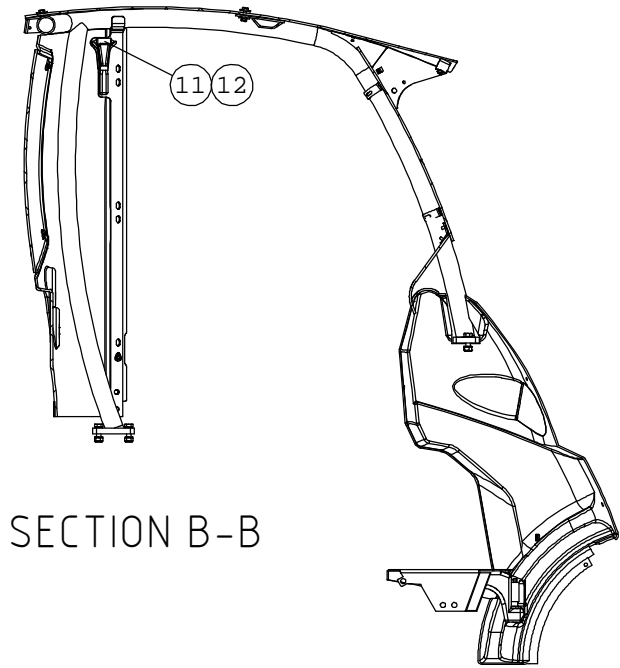

---

**A21592 L-HYTT, 500-700-SERIE**  
**LASTARE SERIENUMMER: xxxxx1310->**

---

**A21592 L-KABINE, 500-700-SERIE**  
**LADER SERIENNUMMER: xxxxx1310->**

---

**A21592 LIGHT CABIN WITHOUT HEATER**

SECTION B-B

# A49446 REAR WINDOW, COMPLETE

NRO REF POS TEIL	OSAN NRO PART NO BESTÄLL.NR BEST.NR	KPL QTY ST ST	NIMITYS	DESCRIPTION	BENÄMNING	BEZEICHNUNG
1	A49353	1	ULKOKARMI	FRAME, OUTER	YTTERRAM	RAHMEN, AUSSERER
2	A49354	1	SISAKARMI	FRAME, INNER	INRE RAM	RAHMEN, INNERER
3	A49356	1	ALAKIINNITYSLEVY	MOUNTING BRACKET, LO	FÄSTE, LÄGRE	AUFNAHMEPLATTE, UNTE
4	74767	3	UPPOK.RISTIURARUUVI	RAISED COUNTERSUNK H	KRYSSKRUV KULLERFÖRS	LINSENENKSCHRAUBE M
5	74768	3	ALUSLEVY MSS/NI M 6	WASHER MSS/NI M6	BRICKA MSS/NI M6	UNTERLEGSCHIBE MSS/
6	74525	10	ALUSLEVY M 8	WASHER M8 8,4x20x1,	BRICKA M8 8,4x20x1,	UNTERLEGSCHIBE M8
7	72320	5	KUUSIOMUTTERI ZN	NUT M8 NYLOC DIN 98	SEKKANTMUTTER M8 NY	SECHSKANTMUTTER M 8
8	73443	5	KUUSIORUUVI ZN	HEXAGONAL SCREW M8x3	SEKKANTSKRUV M8x35	SECHSKANTSCHRAUBE M8
9	A411595	1	TAKAMUOVI IKKUNALLA	COVER PLATE REAR COM	BAKRUTA KOMPLETT, FÖ	HECKSCHEIBE MIT FENS