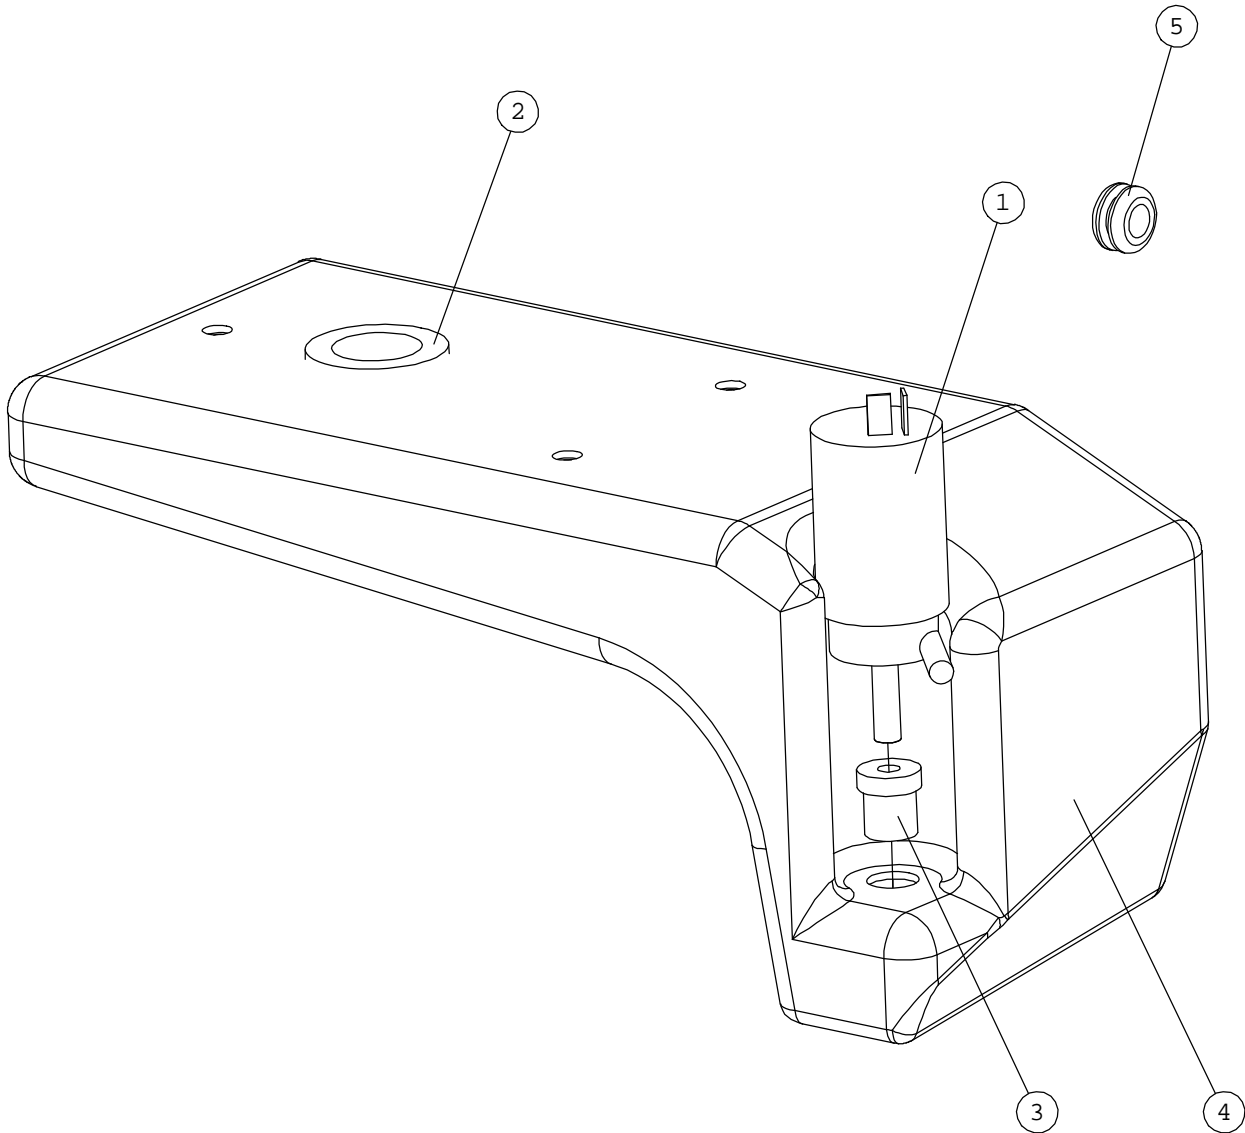

A33448 WINDSCREEN WASHER CABIN

NRO REF POS TEIL	OSAN NRO PART NO BESTÄLL.NR BEST.NR	KPL QTY ST ST	NIMITYS	DESCRIPTION	BENÄMNING	BEZEICHNUNG
1	65017	1	PESULAITTEEN PUMPPU	PUMP 12V, WINDSCREEN	PUMP 12V, VINDRUTESP	PUMPE 12V, SCHEIBENW
2	64992	1	KUMITULPPA 1011163	RUBBER PLUG F38/F30-	GUMMIPROPP F38/F30-1	GUMMIFROPFEN F38/F3
3	64991	1	LÄPIVIENTIKUMI F18/1	GROMMET F18/14/6, H1	GUMMIGENOMFÖRING F18	DURCHFÜHRUNGSDICHT.
4	A48284	1	PESURIN SÄILIÖ	TANK, WINDSCREEN WAS	TANK, VINDRUTESPOLAR	BEHÄLTER, SCHEIBENWA
5	64865	1	LÄPIVIENTIKUMI F18/1	GROMMET F18/12/9,51-	GUMMIGENOMFÖRING F18	GUMMIDURCHFÜHRUNG F1
6	65022	1	ALIPAINLETKU EPDM	UNDERPRESSURE HOSE E	VAKUUMSLANG EPDM F2	VAKUUMSCHLAUCH EPDM