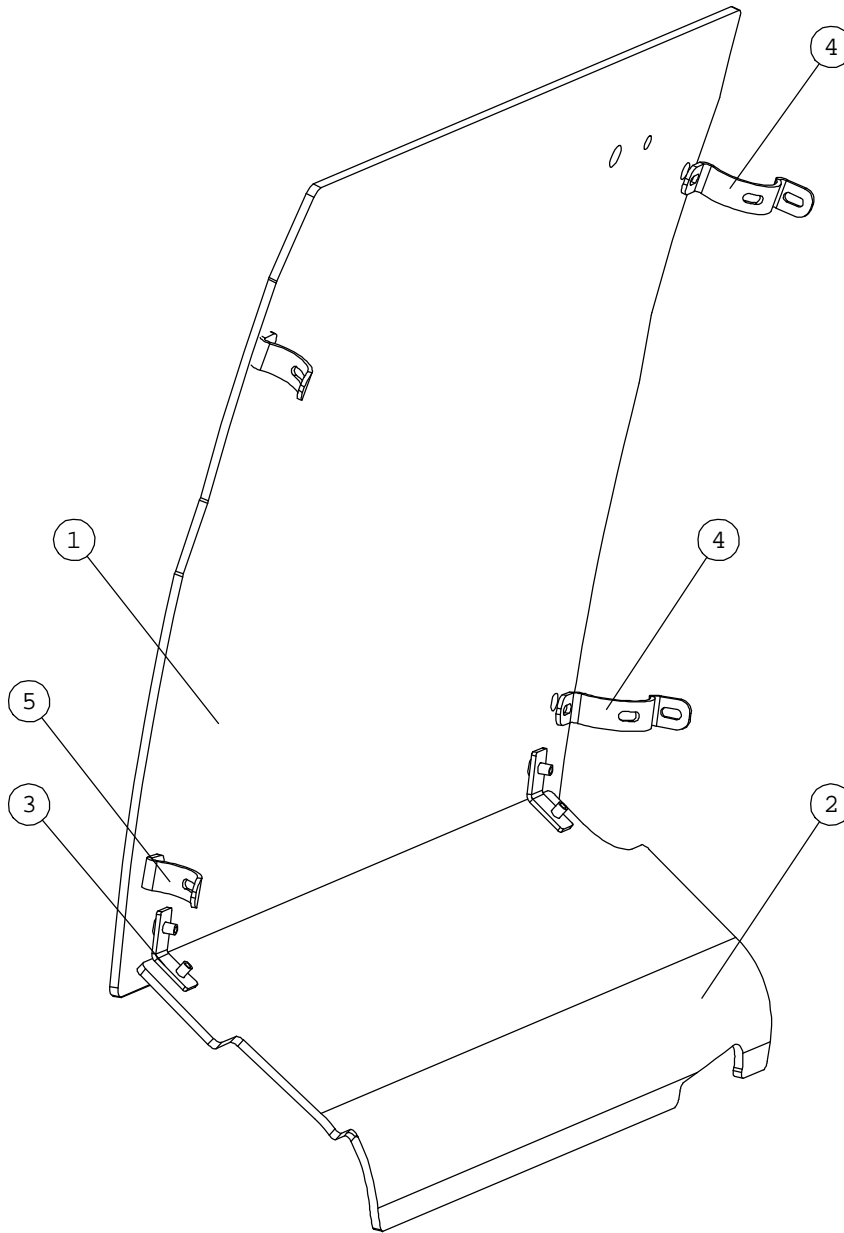

A49453 WINDSCREEN, COMPLETE

NRO REF POS TEIL	OSAN NRO PART NO BESTÄLL.NR BEST.NR	KPL QTY ST ST	NIMITYS	DESCRIPTION	BENÄMNING	BEZEICHNUNG
1	A49385	1	TUULILASI	WINDSCREEN	VINDRUTA	FRONTSCHIEBE
2	A49383	1	TUULILASIN ALALEVY	WINDSCREEN, LOWER	VINDRUTA, LÄGRE	FRONTSCHIEBE, UNTERE
3	A49445	2	KIINNITIN, TÄSO	FASTENER	FÄSTE	VERSCHLUSS
4	A49698	2	KIINNITYSSANKA	MOUNTING BRACKET	FÄSTE	AUFNAHME
5	A49699	2	KIINNITYSSANKA	BRACKET	FÄSTE	AUFNAHME
6	74788	10	LÄSÄN KIÄNNITÄNPARÄ	FASTENER, WINDOW	FÄSTE, RUTA	VERSCHLUSS, SCHEIBE
7	74787	4	UPPOK.RÄSTÄURÄRUUVÄ	CROSS HEAD SCREW M5x	KRYSSKRV FÖRSÄNKÄ M	KREUZSCHR MIT GESENK
8	74793	6	UPPOK.RÄSTÄURÄRUUVÄ	CROSS HEAD COUNTERS	KRYSSKRV FÖRSÄNKÄ H	KREUZSCHR. GESENKÄ.
9	74448	6	ÄLUSLÄVÄ M 5	WASHER M5 A5,3 DIN	BRÄCKÄ M5 A5,3 DIN	UNTERLEGSCHEIBE M5
10	72315	6	KUUSÄMUTTERÄ	NUT M 5 NYLOC DIN 9	SEKÄNTMUTTER M 5	SECHSKÄNTMUTTER M5 N